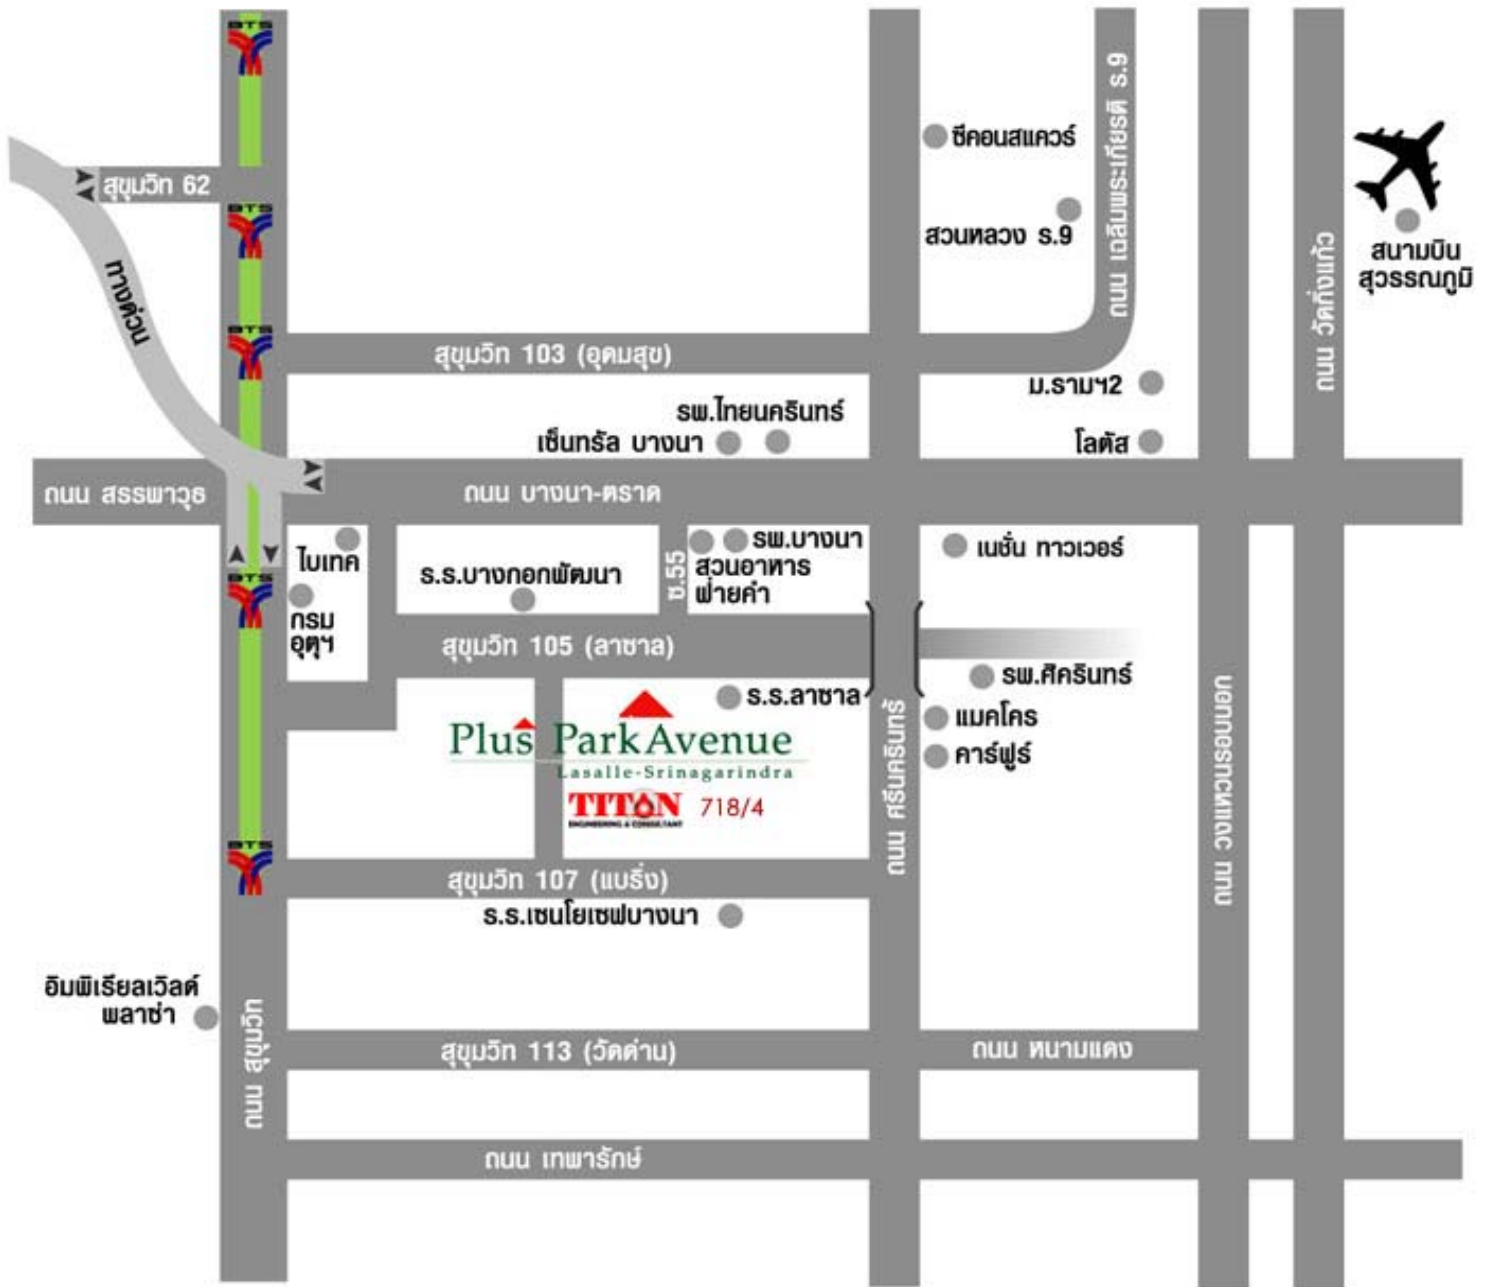

แผนที่ออฟฟิศใหม่ บริษัทไทตันเอ็นจิเนียริง แอนด์ คอนซัลแตนท์ จำกัด

บริษัทอยู่ในหมู่บ้าน พลัสพาร์ควิว อธิบายตามแผนที่

ถ้าอยู่บน ถนนบางนา-ตราด เข้ามาทางซอย บางนา-ตราด 30 ตรงเข้ามาสุดซอย เจอสี่แยก เลี้ยวขวา ประมาณ 100 เมตร